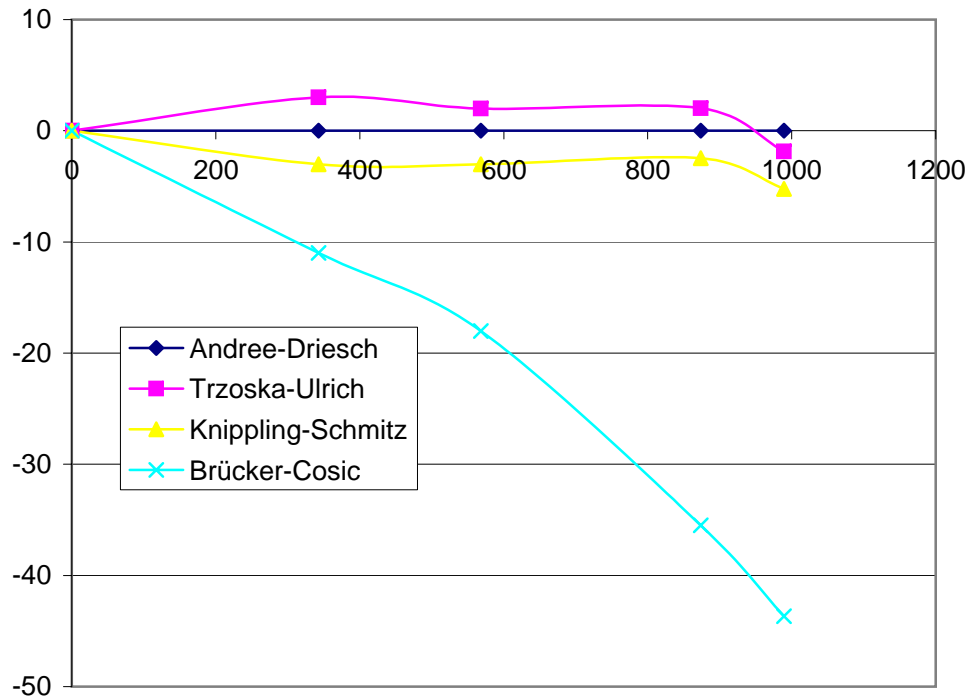

Monschau 2007 Herren C2 (auf Siegerzeit)