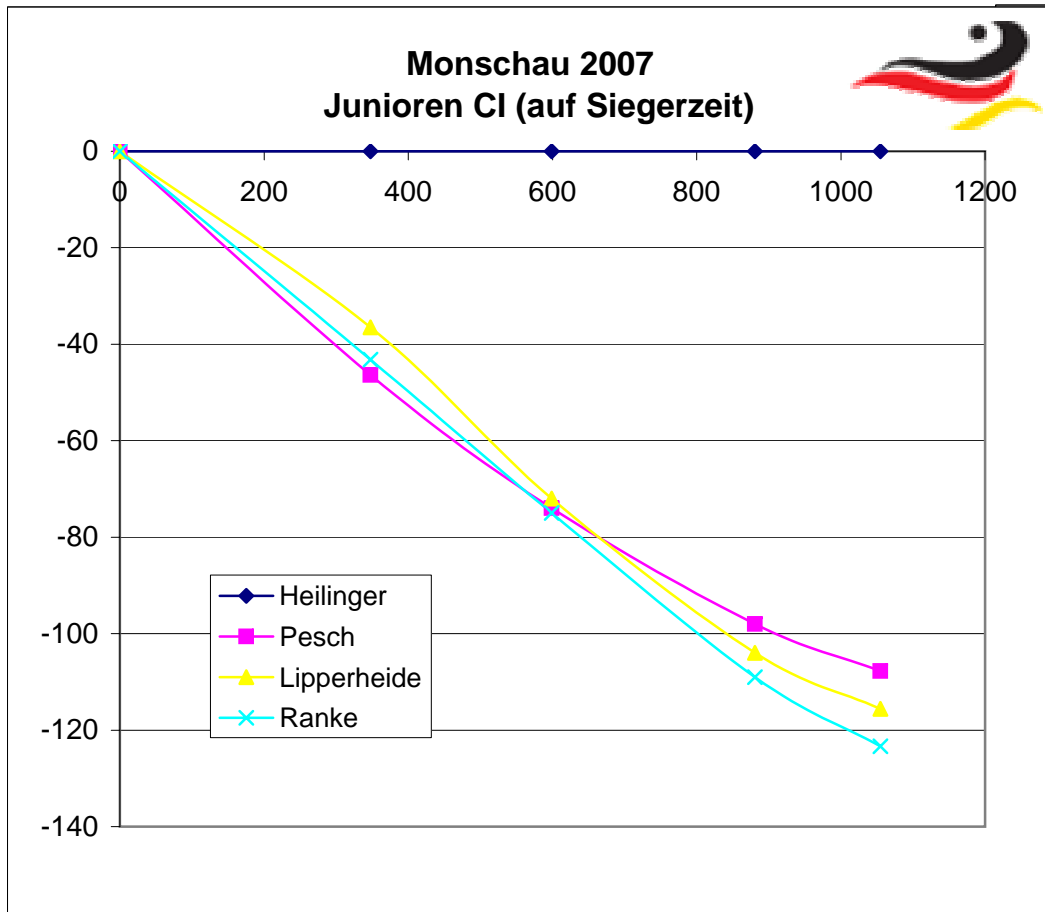

Monschau 2007

Teilnehmer		Perlenbachwehr		Brauereiwehr		Favoritentöter		Endzeit		Rück Sek.
Nachname	Vorname	m	s	m	s	m	s	m	s	
Heilinger	Tim	5	47,40	9	59,00	14	41,00	17	34,94	0,0
Pesch	Frederik	6	33,80	11	13,00	16	19,00	19	22,70	107,8
Lipperheide	Moritz	6	23,90	11	11,00	16	25,00	19	30,50	115,6
Ranke	Nils	6	30,60	11	14,00	16	30,00	19	38,26	123,3