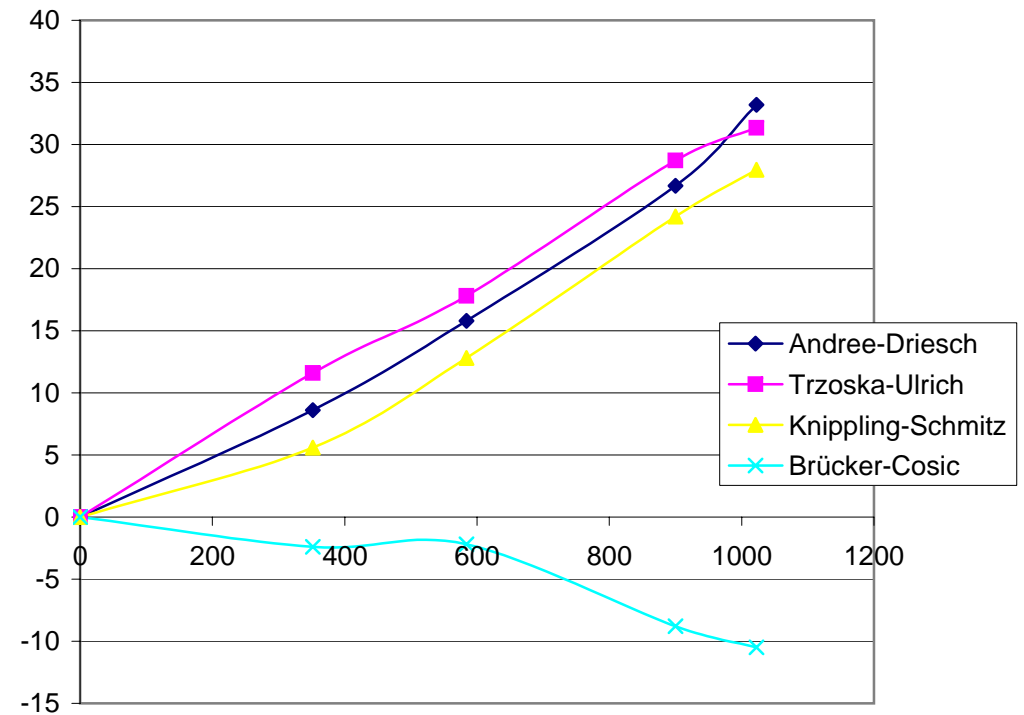

Monschau 2007 Herren C2 (auf Dummy)

Monschau 2007

Teilnehmer		Perlenbachwehr		Brauereiwehr		Favoritentöter		Endzeit		Rück Sek.
Nachname	Vorname	m	s	m	s	m	s	m	s	
Andree-Driesch		5	43,0	9	28,0	14	33,5	16	29,1	0,0
Trzoska-Ulrich		5	40,00	9	26,00	14	31,49	16	30,92	1,9
Knippling-Schmitz		5	46,00	9	31,00	14	36,00	16	34,30	5,2
Brücker-Cosic		5	54,00	9	46,00	15	9,00	17	12,74	43,7
Ataöz-Norrenberg		6	15,00	10	28,00	16	11,00	18	24,25	115,2