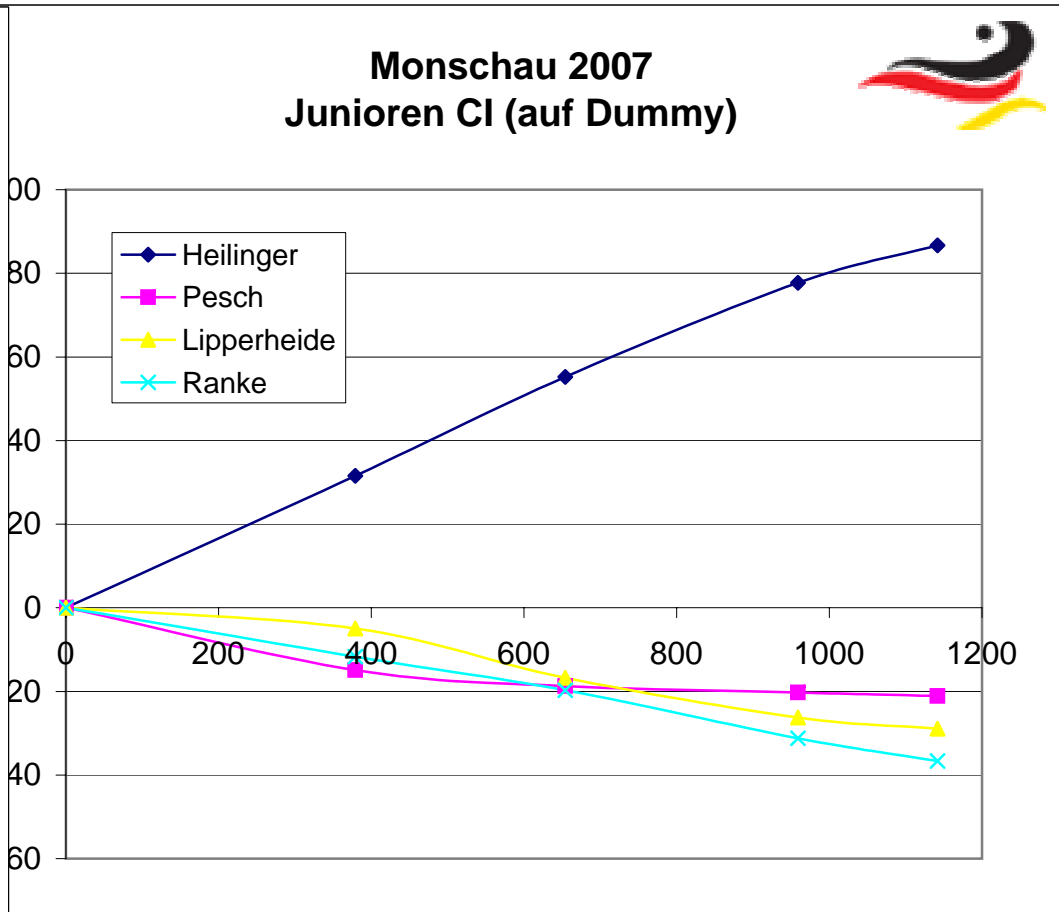

Monschau 2007

Teilnehmer		Perlenbachwehr		Brauereiwehr		Favoritentöter		Endzeit		Rück Sek.
Nachname	Vorname	m	s	m	s	m	s	m	s	
Heilinger	Tim	5	47,40	9	59,00	14	41,00	17	34,94	0,0
Pesch	Frederik	6	33,80	11	13,00	16	19,00	19	22,70	107,8
Lipperheide	Moritz	6	23,90	11	11,00	16	25,00	19	30,50	115,6
Ranke	Nils	6	30,60	11	14,00	16	30,00	19	38,26	123,3