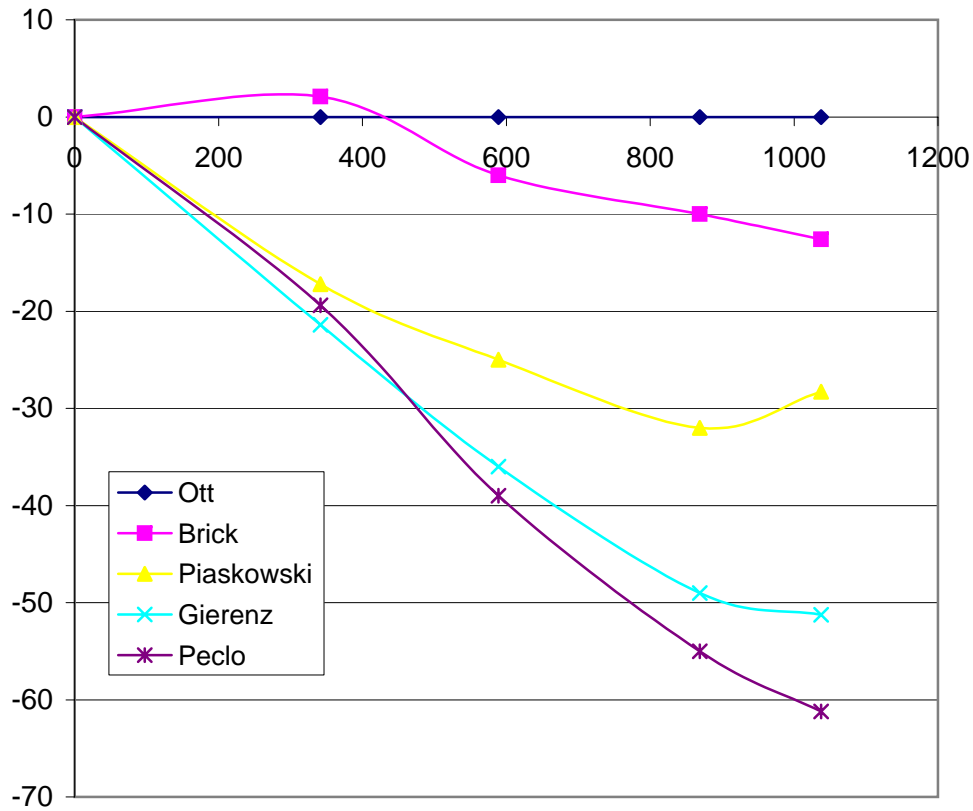

# Monschau 2007

Teilnehmer		Perlenbachwehr		Brauereiwehr		Favoritentöter		Endzeit		Rück
Nachname	Vorname	m	s	m	s	m	s	m	s	Sek.
Zoth	Kaspar	5	7,6	8	57,0	13	7,0	<b>15</b>	<b>39,7</b>	0,0
Scholz	Benedikt	5	12,8	9	4,0	13	18,0	<b>15</b>	<b>46,9</b>	7,3
Lohölter	Dennis	5	8,9	9	5,0	13	22,0	<b>15</b>	<b>57,4</b>	17,7
Falkenhain	Sören	5	11,0	9	6,0	13	22,0	<b>15</b>	<b>59,4</b>	19,8
Verhaagh	Sebastian	5	14,80	9	13,00	13	30,00	<b>16</b>	<b>1,02</b>	21,3
Panis	Jeroen	5	16,0	9	16,0	13	34,0	<b>16</b>	<b>5,3</b>	25,6
Grimm	Niklas	5	18,6	9	21,0	13	51,0	<b>16</b>	<b>25,6</b>	45,9
Meyers	Matthieu	5	22,1	9	26,0	13	52,0	<b>16</b>	<b>29,1</b>	49,4
Beerschwenger	Björn	5	28,9	9	30,0	13	57,0	<b>16</b>	<b>38,5</b>	58,8
Romberg	Sebastian	5	36,4	9	42,0	14	12,0	<b>16</b>	<b>50,0</b>	70,3
Moyersoms	Bart	5	24,5	9	30,0	13	57,0	<b>16</b>	<b>54,4</b>	74,7
Heilingner	Andreas	5	42,5	9	46,0	14	24,0	<b>17</b>	<b>4,4</b>	84,7
Heidtmann	Florian	5	34,1	9	47,0	14	23,0	<b>17</b>	<b>8,6</b>	88,9
Schumacher	Peter	5	36,2	9	48,0	14	24,0	<b>17</b>	<b>8,7</b>	89,0
Stark	Felix	5	34,7	9	44,0	14	25,0	<b>17</b>	<b>9,1</b>	89,4
Krauss	Peter	5	49,9	9	58,0	14	32,0	<b>17</b>	<b>12,4</b>	92,8
Heldmann	Dominik	5	43,6	9	55,0	14	31,0	<b>17</b>	<b>15,2</b>	95,5
Heidtmann	Marian	5	40,8	9	54,0	14	31,0	<b>17</b>	<b>20,8</b>	101,1
Stoffels	Raphael	5	49,8	10	14,0	14	56,0	<b>17</b>	<b>41,3</b>	121,6
Wirtz	Michael	5	41,4	9	53,0	15	2,0	<b>17</b>	<b>43,6</b>	123,9
Prochowski	Sven	5	36,30	9	58,00	14	36,00	<b>18</b>	<b>22,61</b>	162,9

### Monschau 2007 weibl. Junioren K1 (auf Siegerzeit)