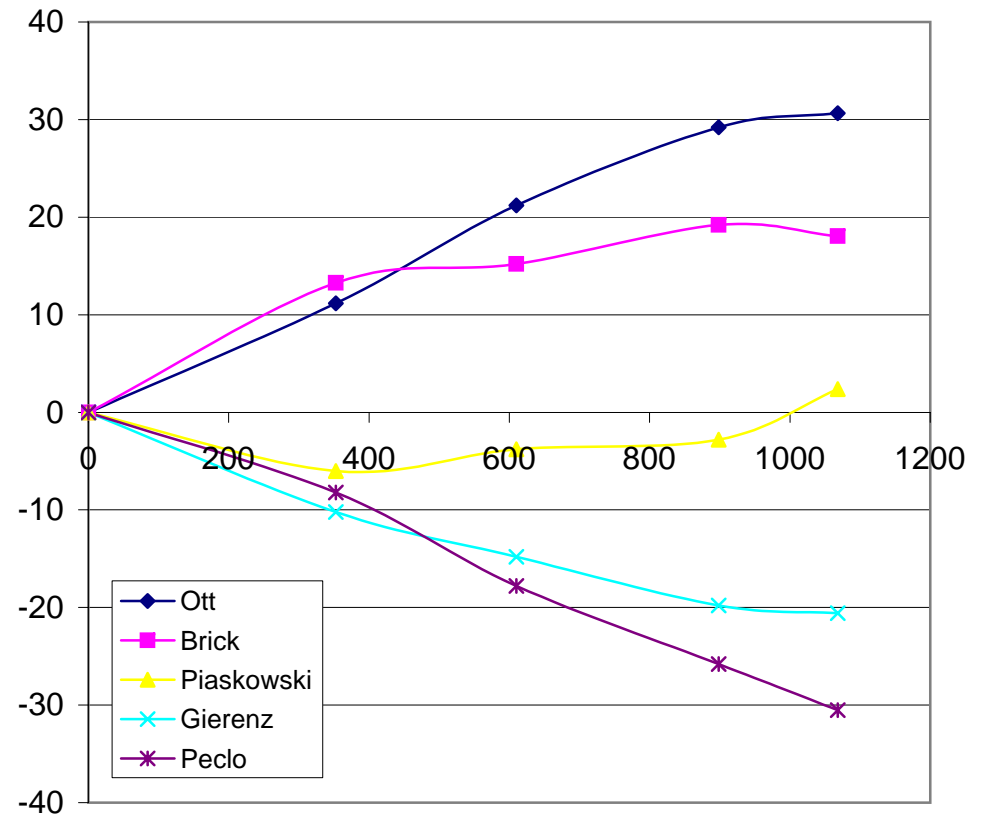

Monschau 2007 weibl. Junioren K1 (auf Dummy)

Monschau 2007

Teilnehmer		Perlenbachwehr		Brauereiwehr		Favoritentöter		Endzeit		Rück
Nachname	Vorname	m	s	m	s	m	s	m	s	Sek.
Ott	Sandra	5	41,6	9	49,0	14	29,0	17	17,4	0,0
Brick	Anna	5	39,5	9	55,0	14	39,0	17	30,0	12,6
Piaskowski	Janina	5	58,8	10	14,0	15	1,0	17	45,7	28,3
Gierenz	Annika	6	3,0	10	25,0	15	18,0	18	8,7	51,3
Peclo	Francesca	6	1,00	10	28,00	15	24,00	18	18,61	61,2